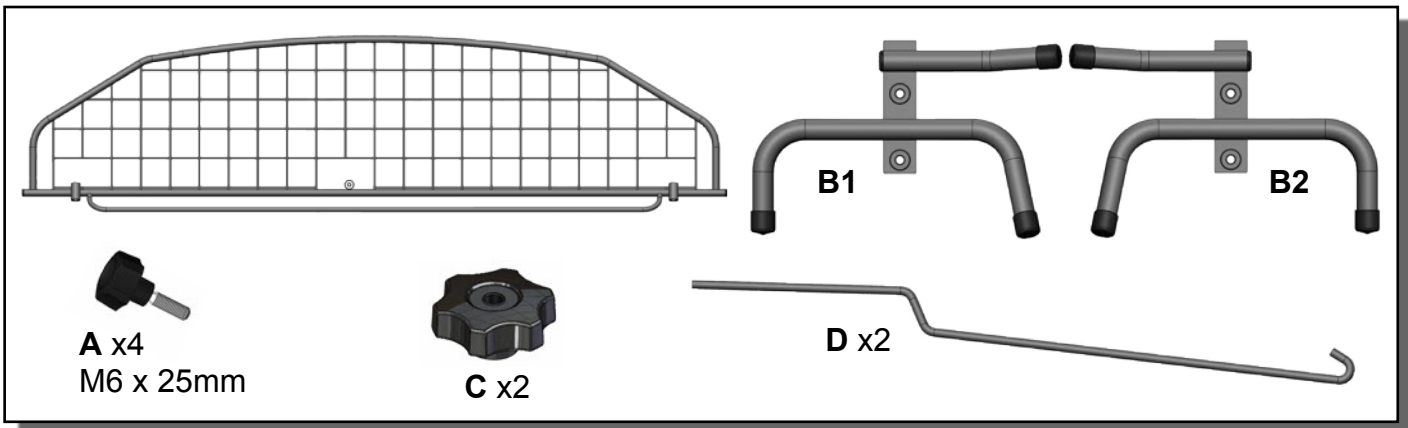

TDG 1407

FITTING INSTRUCTION / INSTRUCTION DE MONTAGE / EINBAUANLEITUNG /
ISTRUZIONI PER L'USO / INSTRUCCIONES DE MONTAJE / MONTAGEHANDLEIDUNG

VW GOLF VII ESTATE

DOG GUARD / GRILLE PROTECTRICE POUR CHIEN / HUNDEGITTER /
RIPARO PER CANI / DEFENSA PARA PERROS / HONDEREK